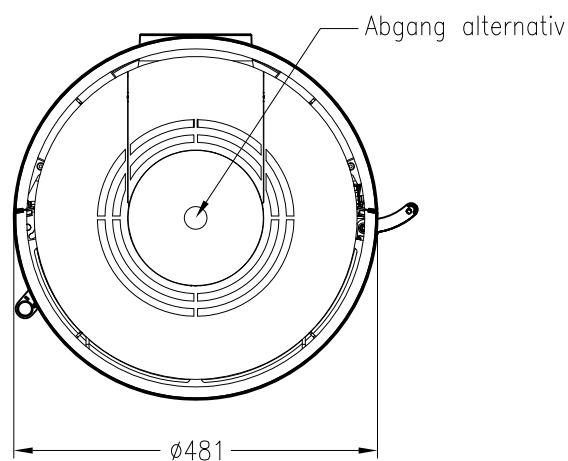

Kaminofen Passo S 2015

feststehend, Stahlausführung

Selection

Stand: 09/2015

Vorderansicht
M~1:20

Rückansicht
M~1:20

Draufsicht
M~1:10

Alle Abbildungen und Zeichnungen sind urheberrechtlich geschützt.
Verwertung oder Veröffentlichung, auch einzelner Details, nur mit unserer Genehmigung.
Technische Änderungen und Irrtümer vorbehalten.