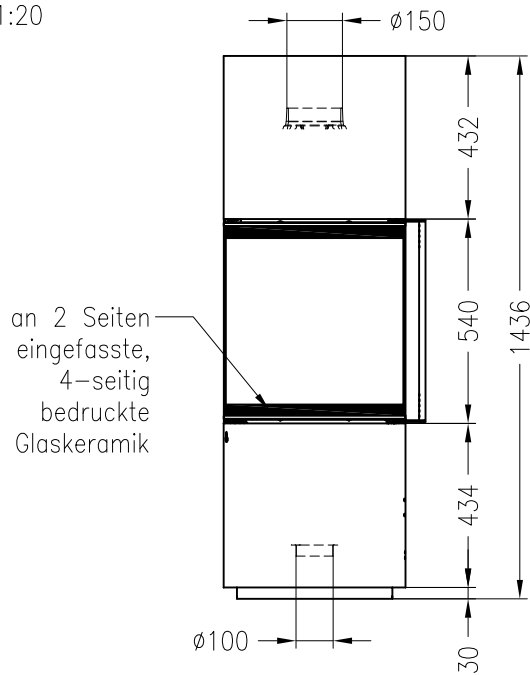

Kaminofen Passo S 2015

feststehend, Stahlausführung

Selection

Stand: 09/2015

Vorderansicht
M~1:20

Rückansicht
M~1:20

Draufsicht
M~1:10

Alle Abbildungen und Zeichnungen sind urheberrechtlich geschützt.
Verwertung oder Veröffentlichung, auch einzelner Details, nur mit unserer Genehmigung.
Technische Änderungen und Irrtümer vorbehalten.