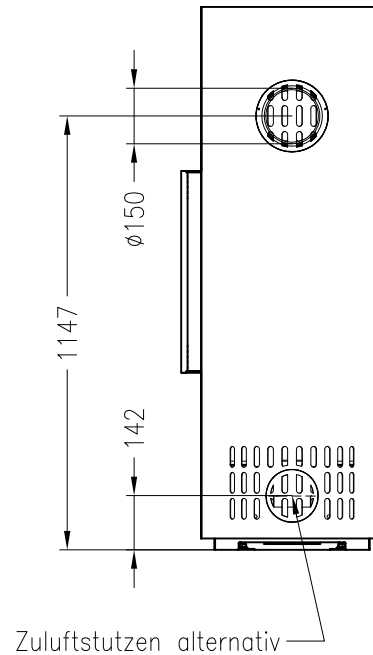

Kaminofen Passo S 2015

feststehend, Stahlausführung

Selection

Stand: 09/2015

Vorderansicht
M~1:20

Rückansicht
M~1:20

Draufsicht
M~1:10

Alle Abbildungen und Zeichnungen sind urheberrechtlich geschützt.
Verwertung oder Veröffentlichung, auch einzelner Details, nur mit unserer Genehmigung.
Technische Änderungen und Irrtümer vorbehalten.